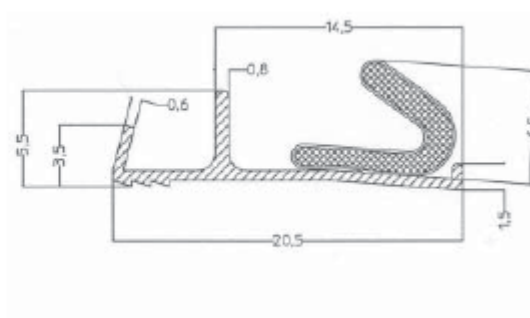

QL9359/EX006

Schlegel Bvba, Rochesterlaan 4, B-8470 Gistel, Belgium
Tel: +32 59 270 300 Fax: +32 59 270 345 e:Mail: schlegelbe@schlegel.eu.com www.schlegel.com www.grouphomesafe.com

Schlegel UK, Henlow Industrial Estate, Henlow Camp, Bedfordshire, SG16 6DS UK
Tel: +44 1462 815500 Fax: +44 1462 811963 email: schlegeluk@schlegel.eu.com www.schlegel.com www.grouphomesafe.com