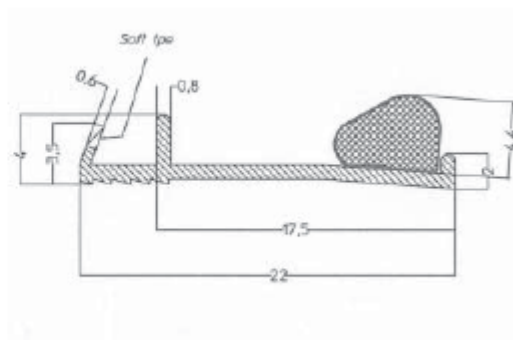

QL7023/EX011